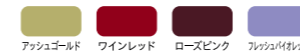

[26インチ] ¥39,800 [27インチ] ¥41,800

- フレーム：ラグ付 ■ハンドル：SUS 中アップ
- シフト：シマノグリップ 3S ■ライト：LED オートライト
- カゴ：大型グレーメッシュ ■ブレーキ：ローラー ■リム：SUS
- 小物：SUS ■泥除け：塗り ■カギ：シリンダー錠

シルバー ブラック

03

24,26 エレガント

[24インチ] ¥36,800 [26インチ] ¥36,800

- フレーム：低床、アルミ ■ライト：LED オートライト ■ブレーキ：ローラー
- ギア：リア 16T ■タイヤサイズ：24、26 インチ
- 適正身長：(24) 135cm 以上、(26) 145cm 以上
- サドル最低高：(24) 74cm、(26) 76cm
- 重量：(24) 16.5kg、(26) 17.0kg

アッシュゴールド ブルー ローズピンク

04

243,263 デイオラ

[24インチ] ¥40,800 [26インチ] ¥41,800

- フレーム：低床 ■ライト：LED オートライト ■ブレーキ：ローラー
- 仕様：内装 3 段変速 ■タイヤサイズ：24、26 インチ
- 適正身長：(24) 135cm 以上、(26) 145cm 以上
- サドル最低高：(24) 73cm、(26) 76cm
- 重量：(24) 19.5kg、(26) 20.0kg

アッシュゴールド ワインレッド ローズピンク プラシダ/イロト

05

26 リナーージュ