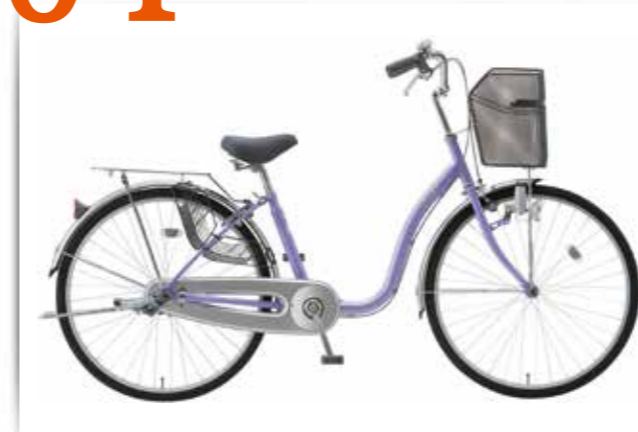

01

26,27 通学車 MK (OEM)

[26インチ] ¥42,800 [27インチ] ¥44,800

- フレーム：低床、ラグ付 ■ハンドル：SUS ランダー
- シフト：シマノグリップ 3S ■ライト：LED オートライト ■カゴ：SUS
- チェーン：ハイガード ■ブレーキ：ローラー ■リム：SUS
- 小物：SUS ■カギ：シリンダー錠

シルバー ブラック

02

26,27 ミディ通学車 (OEM)

[26インチ] ¥39,800 [27インチ] ¥41,800

- フレーム：ラグ付 ■ハンドル：SUS 中アップ
- シフト：シマノグリップ 3S ■ライト：LED オートライト
- カゴ：大型グレーメッシュ ■ブレーキ：ローラー ■リム：SUS
- 小物：SUS ■泥除け：塗り ■カギ：シリンダー錠

シルバー ブラック

03

24,26 エレガント

[24インチ] ¥36,800 [26インチ] ¥36,800

- フレーム：低床、アルミ ■ライト：LED オートライト ■ブレーキ：ローラー
- ギア：リア 16T ■タイヤサイズ：24、26 インチ
- 適正身長：(24) 135cm 以上、(26) 145cm 以上
- サドル最低高：(24) 74cm、(26) 76cm
- 重量：(24) 16.5kg、(26) 17.0kg

アッシュゴールド ブルー ローズピンク

04

243,263 デイオラ

[24インチ] ¥40,800 [26インチ] ¥41,800

- フレーム：低床 ■ライト：LED オートライト ■ブレーキ：ローラー
- 仕様：内装 3 段変速 ■タイヤサイズ：24、26 インチ
- 適正身長：(24) 135cm 以上、(26) 145cm 以上
- サドル最低高：(24) 73cm、(26) 76cm
- 重量：(24) 19.5kg、(26) 20.0kg

アッシュゴールド ワインレッド ローズピンク プラシダ/イロト

05

26 リナーージュ